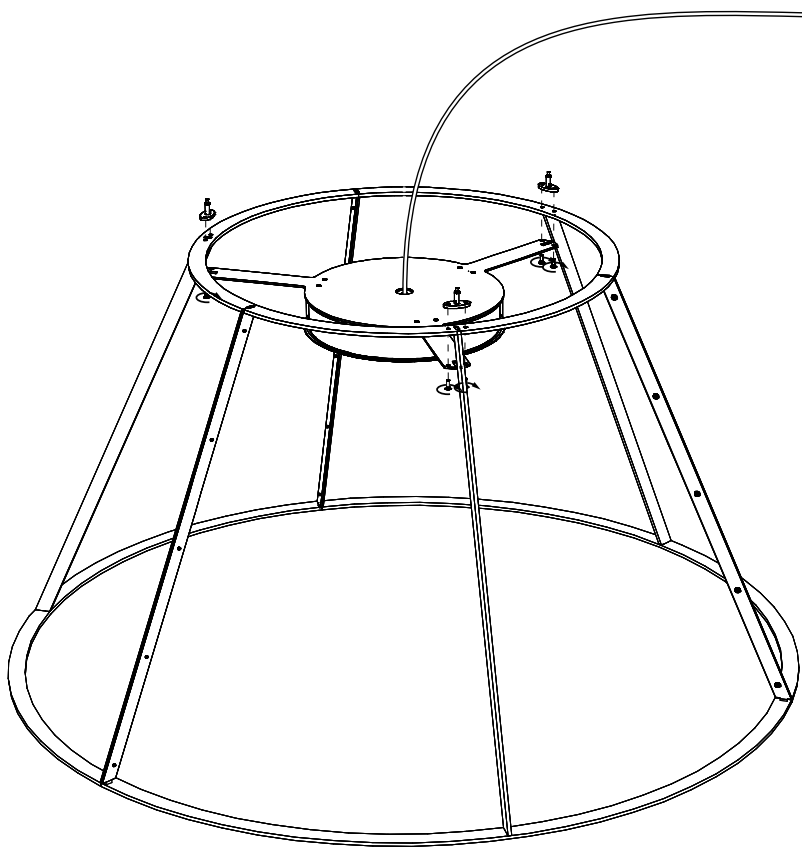

# BuzziShade XL-XXL

2 PERS. 

**1**

**OFF**

**2**

**3**

XL 12x  
XXL 15x

**4**

3x

5

6

**6**

**7**

8

XL: X = 25.98" Y = 29.92"

XXL: X = 32.68" Y = 37.80"