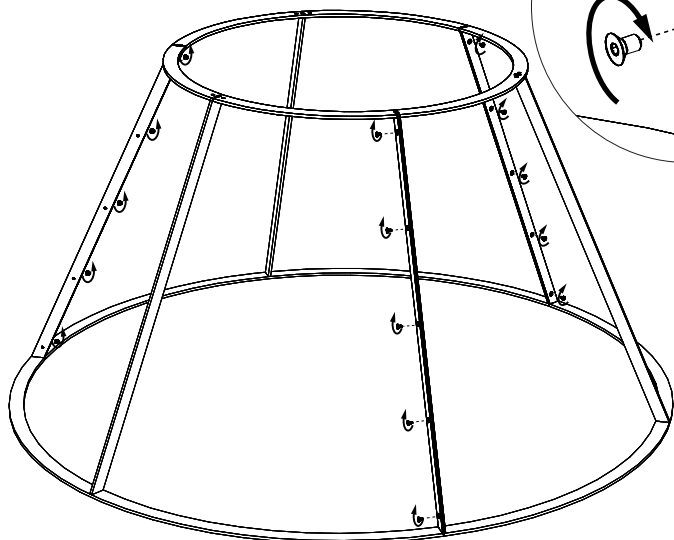

# BuzziShade XL-XXL

2 PERS. 

**1**

**OFF**

**2**

**3**

XL 12x  
XXL 15x

**4**

3x

5

6

**6**

**7**

8

XL: X = 25.98" Y = 29.92"

XXL: X = 32.68" Y = 37.80"