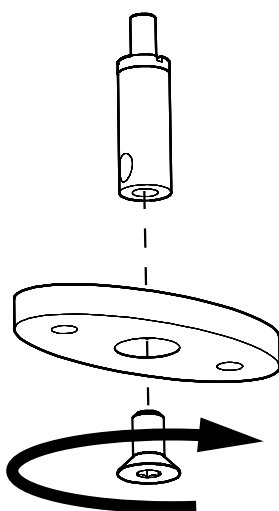

# BuzziShade XL-XXL

2 PERS. 

**1**

**OFF**

**2**

**3**

XL 12x  
XXL 15x

**4**

3x

5

6

**6**

**7**

8

XL: X = 25.98" Y = 29.92"

XXL: X = 32.68" Y = 37.80"