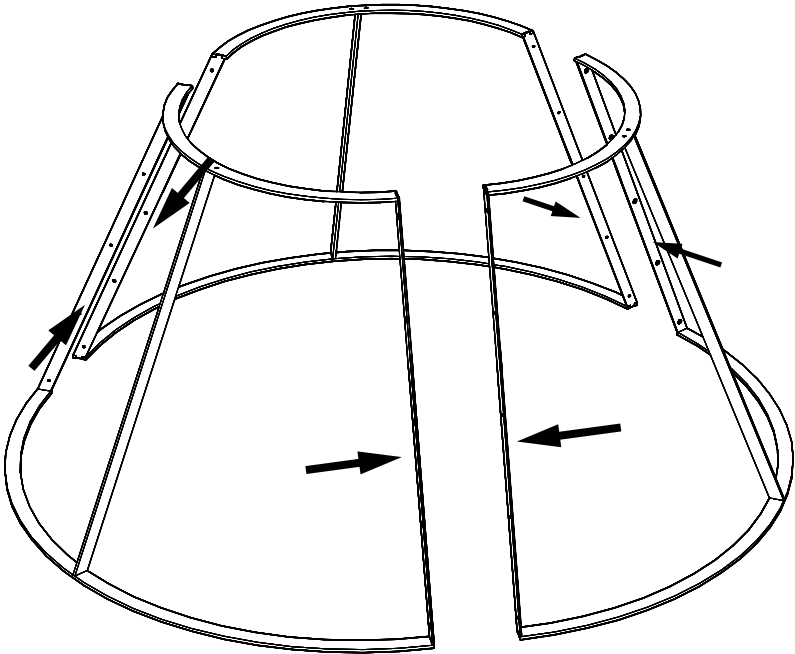

# BuzziShade XL-XXL

2 PERS. 

**1**

**OFF**

**2**

**3**

XL 12x  
XXL 15x

**4**

3x

5

6

**6**

**7**

8

XL: X = 25.98" Y = 29.92"

XXL: X = 32.68" Y = 37.80"