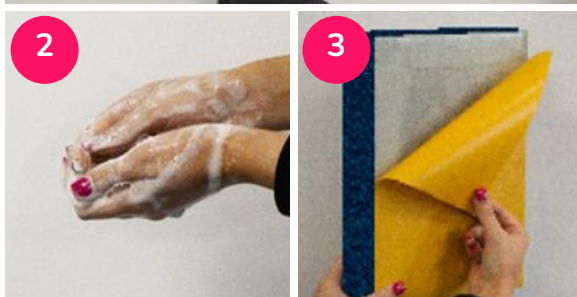

Installation

Les panneaux MuffleStick conviennent à la fixation sur une variété de surfaces solides, notamment le béton, les plaques de plâtre et les blocs. Avant l'application du panneau, le papier peint doit être retiré et toute peinture en émulsion doit être brossée avec une brosse dure.

La zone d'application doit être complètement sèche et exempte de bosses, de bosses ou d'imperfections – la surface doit être 100 % plane. Tout signe d'humidité ou d'irrégularité doit être éliminé avant l'installation. Idéalement, il faut laisser un minimum de 60 mm entre chaque panneau.

Nous recommandons qu'un test d'adhérence soit effectué avant d'appliquer tous les panneaux. Idéalement, les panneaux doivent être installés à une température ambiante comprise entre 5°C et 22°C.