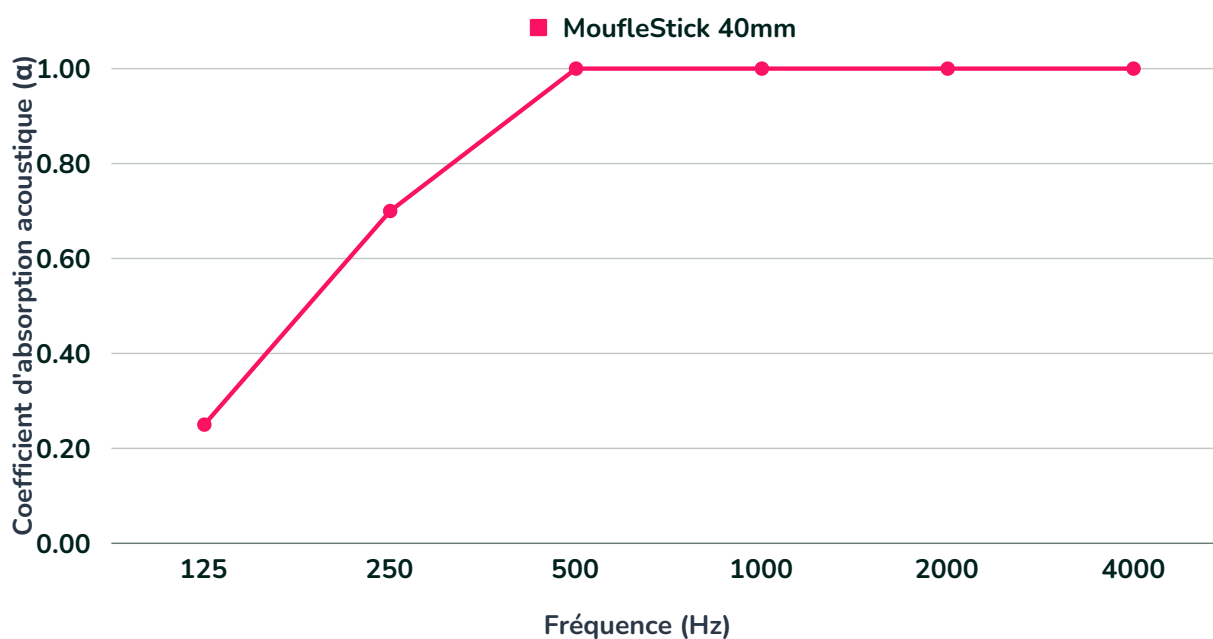

Spécifications du produit

MuffleStick est fabriqué à partir d'une mousse de mélamine légère et de haute qualité avec un support autocollant.

Feu

Le panneau central MuffleStick a été testé et offre un classement au feu de classe O selon BS476 : parties 9 et 7, BS 6853 annexe D.8.4 et BS 6853 annexe B2. Le revêtement en tissu est conforme à :
Cara : Classe 1 selon BS476 : Partie 7 et EN1350-1 Classe B, s1, d0

Poids

Les panneaux MuffleStick ont une densité de 9kgm⁻³.
Toutes les densités de masse volumétriques sont données à titre approximatif.

Performance acoustique

MuffleStick est fabriqué à partir d'une mousse acoustique haute performance qui offre une « Classe A » | absorption acoustique
Coefficient de réduction du bruit | 0,95 (95 %) BS EN ISO 345:2003