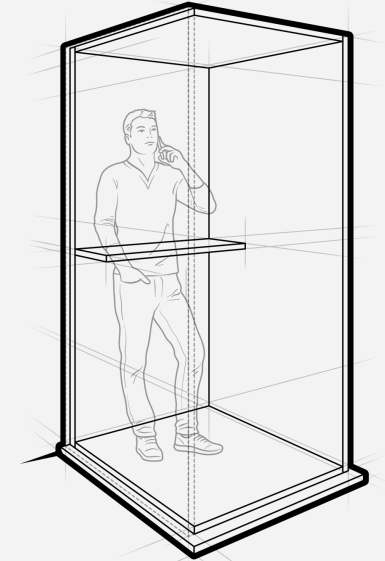

Berlin

Die erschwingliche Option für
ein kurzes Telefonat.