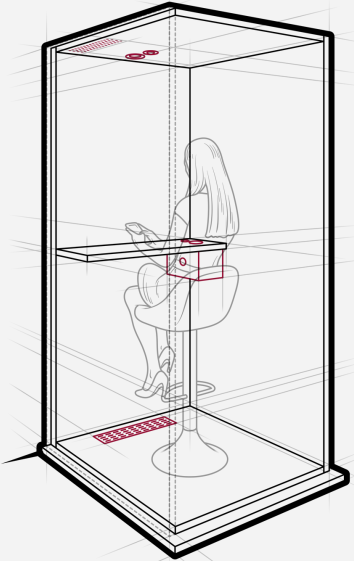

Produktübersicht

Soho

Das Flagship unseres Sortiments:
Die voll ausgestattete
Telefonzelle fürs Büro.