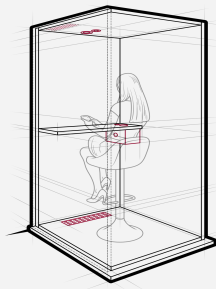

Die Decke sollte eine Mindesthöhe von 2300mm betragen, um die Telefonzelle zu installieren.

Demo-Video
ansehen 

Die Camden Box im Detail

Voll ausgestattet

- 9W LED Spotlight (Bewegungssensor) und 4x ultra-leise Ventilatoren.
- Die Ventilatoren tauschen 416 m³ Luft pro Stunde aus. Das bedeutet, dass die Luft in der Kabine jede Minute ausgetauscht wird.
- 2x Steckdosen, USB-A & USB-C Ladeanschlüsse, LAN und HDMI Ports.
- Optional: Monitor und 180° Wide Angle-Webcam.

Nimm Platz

- 2x superbequeme Bänke mit Rückenlehne für die endlosen Meetings.
- Ein großer Tisch, auf dem du alle deine Gadgets abstellen kannst.

Demo-Video
ansehen 

Features

Soho

Soho Workstation

Camden Two