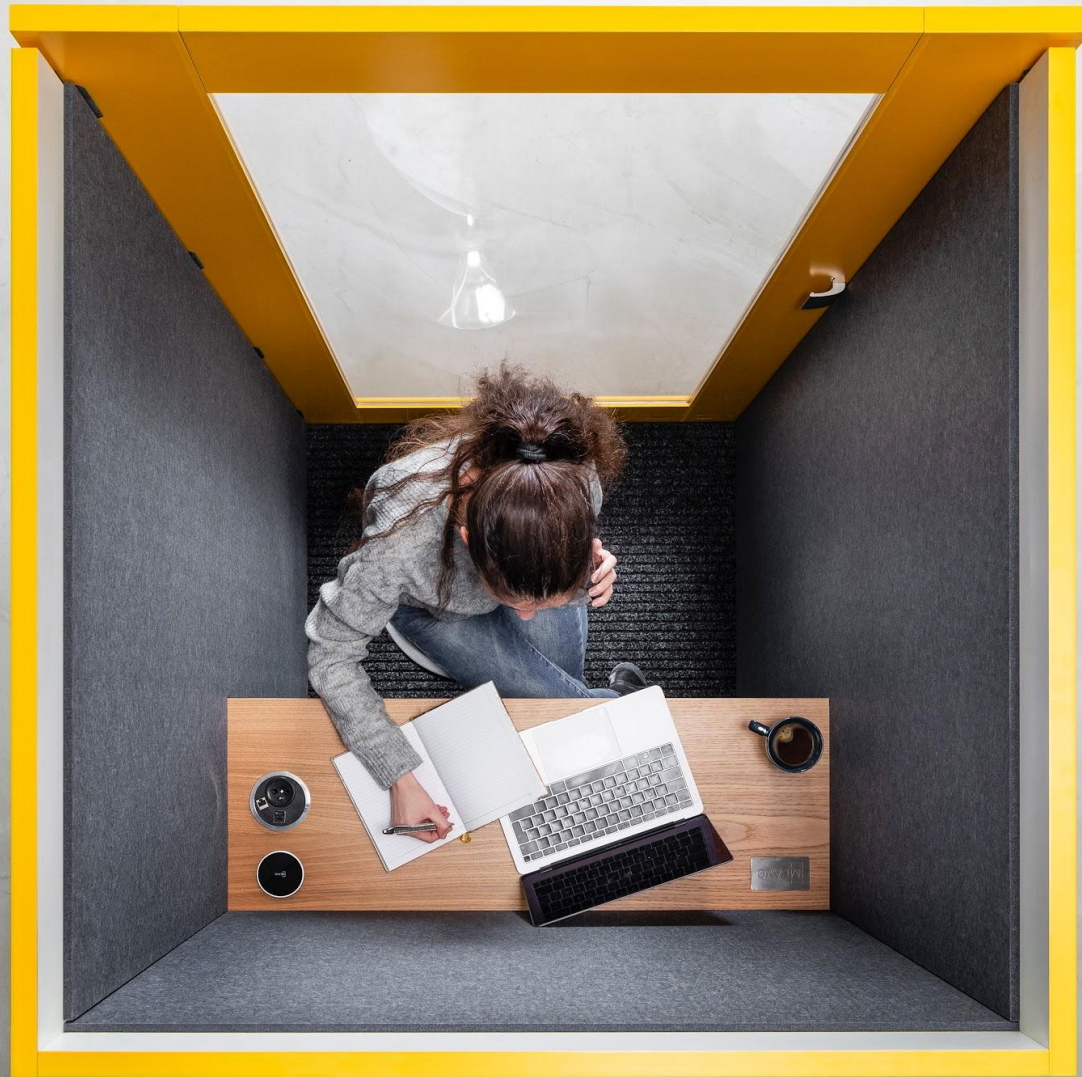

Demo-Video
ansehen

Das Modell Soho im Überblick

Effiziente Akustikpaneele

- Sieht nicht nur gut aus, sondern ist auch die perfekte Schallisolierung.
- -31 Dezibel oder 44% Lärmreduktion (von Lärmpegeln „Verkehr“ zu „stille Bibliothek“*).

Voll ausgestattet

- LED-Licht und ultra-leise Belüftung (Aktivierung durch einen Bewegungsmelder).
- Die Ventilatoren tauschen die Luft in der Kabine jede Minute aus (208 m³ / Stunde).
- Ausgestattet mit Steckdose, USB-A & C Ladeports sowie einer kabellosen Ladestation fürs Handy.

Kratzfeste Ablage

- Bietet genug Platz für all deine Geräte.

*Basierend auf Tests, bei denen ein Objekt mit 70 Dezibel Lautstärke („Verkehr“ Lärmpegel laut dB-Meter) in die Telefonzelle gelegt wurde. Außerhalb der Telefonzelle wurden dann nur noch 39 Dezibel gemessen („stille Bibliothek“ laut dB-Meter).