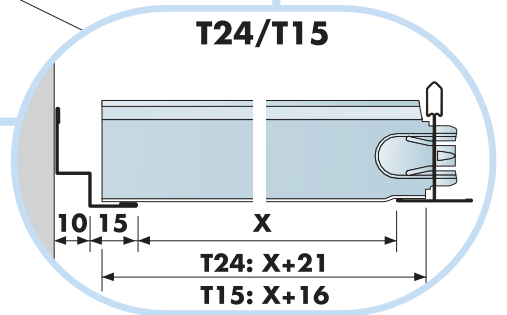

300-600

3¹

5

5₁

Connect Laser angle

7₁

8

8₁

600x600/625x625 
 1200x600/1250x625 

11

A-A alt1

A-A alt2

1200x600
1250x625

600x600
625x625

A-A alt3

A-A alt4