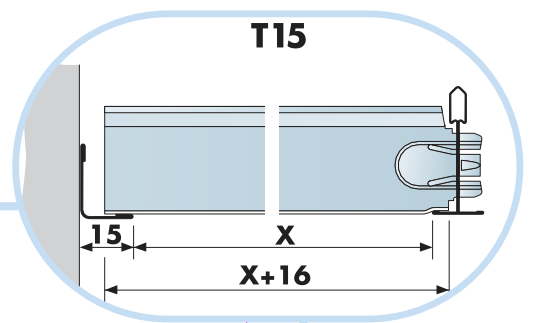

300-600

3¹

5

5₁

Connect Laser angle

7₁

8

8₁

600x600/625x625 
 1200x600/1250x625 

11

A-A alt1

A-A alt2

1200x600
1250x625

600x600
625x625

A-A alt3

A-A alt4