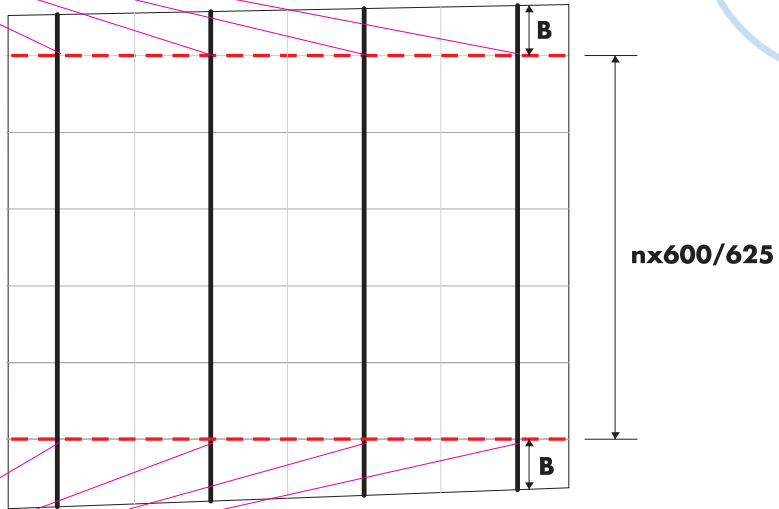

300-600

3¹

5

5₁

Connect Laser angle

7₁

8

8₁

600x600/625x625 
 1200x600/1250x625 

11

A-A alt1

A-A alt2

1200x600
1250x625

600x600
625x625

A-A alt3

A-A alt4