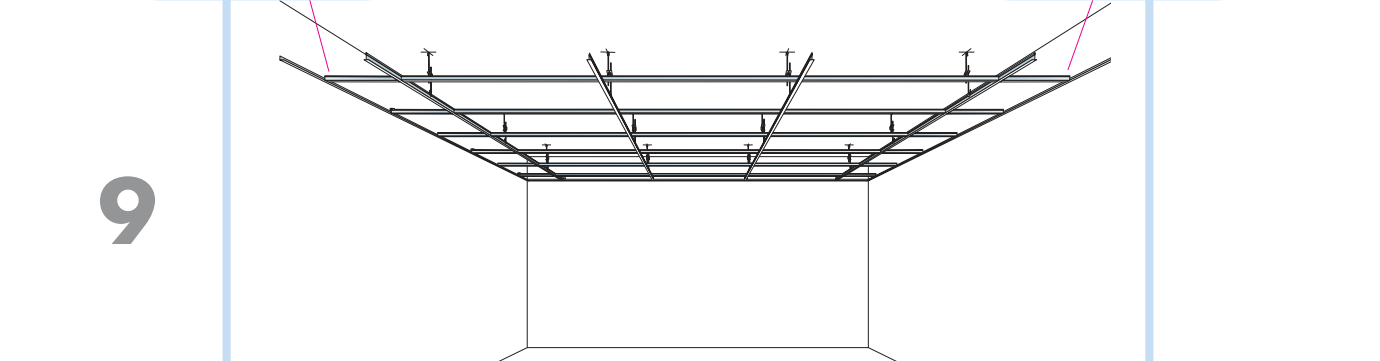

300-600

3¹

5

5₁

Connect Laser angle

7₁

8

8₁