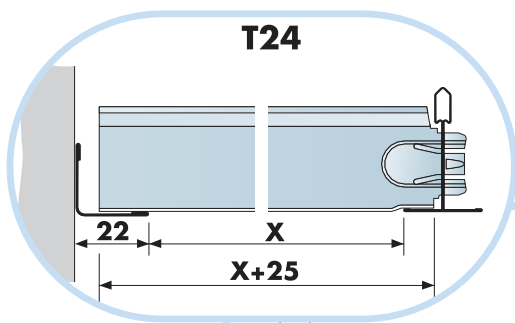

300-600

3¹

5

5₁

Connect Laser angle

7₁

8

8₁

600x600/625x625 
 1200x600/1250x625 

11

A-A alt1

A-A alt2

1200x600
1250x625

600x600
625x625

A-A alt3

A-A alt4