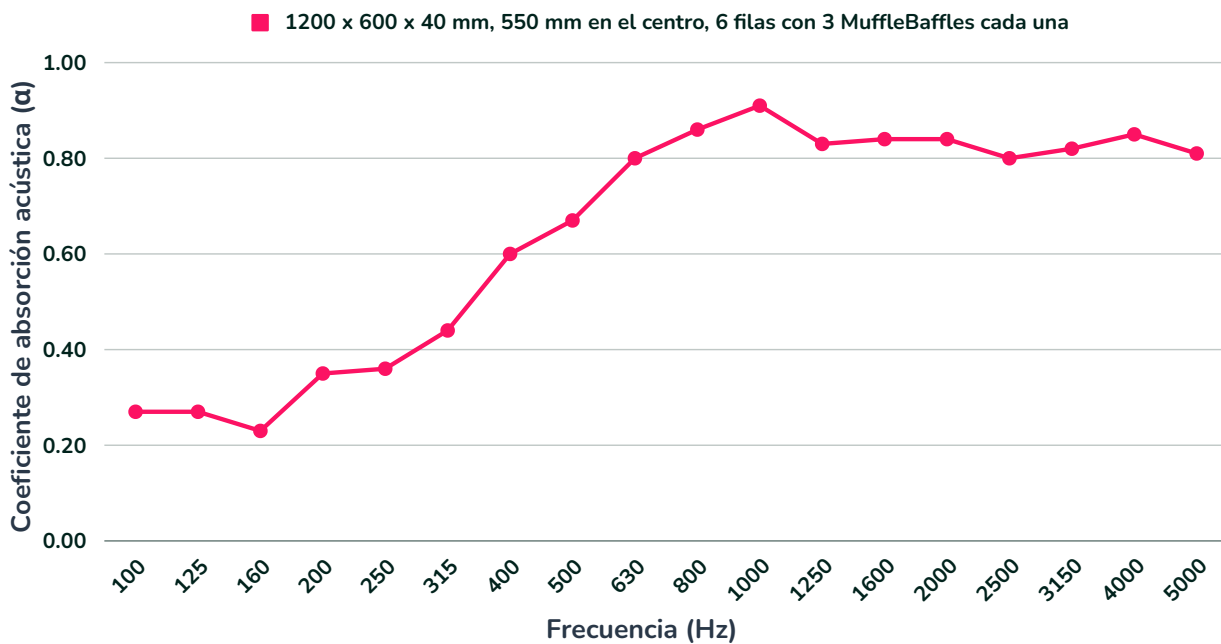

Especificaciones del producto

Fuego

El panel central de tela MuffleBaffle ha sido probado para proporcionar una clasificación de resistencia al fuego Clase O de acuerdo con BS476: Parte 6. La cubierta de tela cumple con:

Tejido Cara: Clase 1 según BS476: Parte 7 y EN1350-1 Clase B, s1, d0

Peso

Nuestros paneles de tela MuffleBaffle pesan 4 kg/m².

Nota: Todos los pesos son aproximados.

Rendimiento acústico

CNR | Clase acústica hasta 0,90 | hasta "CLASE A"

1200 x 600 x 40 mm, 550 mm en el centro, 6 filas con 3 MuffleBaffles cada una																			
Frecuencia (Hz)	100	125	160	200	250	315	400	500	630	800	1000	1250	1600	2000	2500	3150	4000	5000	NRC
Coefficiente de absorción αs	0,27	0,27	0,23	0,35	0,36	0,44	0,60	0,67	0,80	0,86	0,91	0,83	0,84	0,84	0,80	0,82	0,85	0,81	0,70