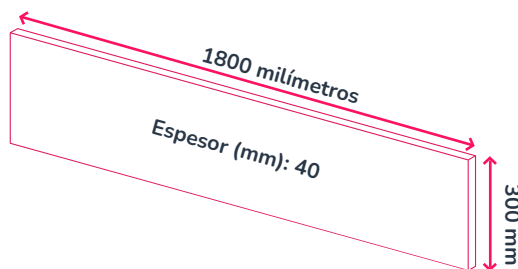

Dimensiones del producto

MuffleBaffle ofrece una doble funcionalidad: sirve a la vez como tratamiento acústico y elemento decorativo. La tela MuffleBaffle está hecha en todos los lados, creando una línea de costura de tela en tres bordes del deflector.

El deflector acústico de tela liviana está hecho de fibra de vidrio de alta densidad, un impresionante material que absorbe el sonido y que le da al MuffleBaffle su alto rendimiento acústico, hasta "Clase A".

Una amplia gama de colores y un diseño sin marco ofrecen numerosas opciones de diseño que se adaptan perfectamente a tu espacio.