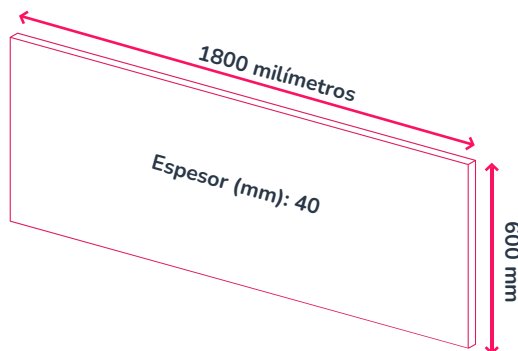

Dimensiones del producto

MuffleBaffle ofrece una doble funcionalidad: sirve a la vez como tratamiento acústico y elemento decorativo. La tela MuffleBaffle está hecha en todos los lados, creando una línea de costura de tela en tres bordes del deflector.

El deflector acústico de tela liviana está hecho de fibra de vidrio de alta densidad, un impresionante material que absorbe el sonido y que le da al MuffleBaffle su alto rendimiento acústico, hasta "Clase A".

Una amplia gama de colores y un diseño sin marco ofrecen numerosas opciones de diseño que se adaptan perfectamente a tu espacio.