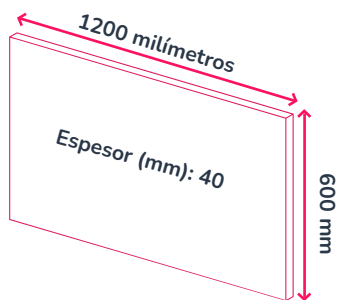

Dimensiones del producto

MuffleBaffle ofrece una doble funcionalidad: sirve a la vez como tratamiento acústico y elemento decorativo. La tela MuffleBaffle está hecha en todos los lados, creando una línea de costura de tela en tres bordes del deflector.

El deflector acústico de tela liviana está hecho de fibra de vidrio de alta densidad, un impresionante material que absorbe el sonido y que le da al MuffleBaffle su alto rendimiento acústico, hasta "Clase A".

Una amplia gama de colores y un diseño sin marco ofrecen numerosas opciones de diseño que se adaptan perfectamente a tu espacio.