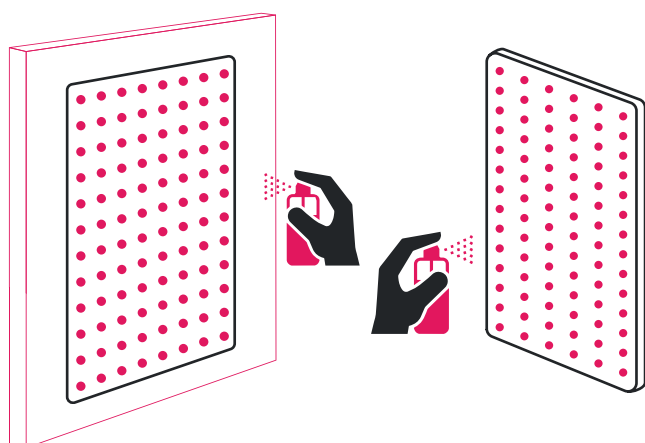

Círculo

Ø 800 x 40 (mm)
Ø 1000 x 40 (mm)
Ø 1200 x 40 (mm)
Ø 800 x 25 (mm)
Ø 1000 x 25 (mm)
Ø 1200 x 25 (mm)

Instalación

MuffleWall está diseñado para una fácil instalación en tres sencillos pasos. Antes de la instalación, asegúrese de que la superficie destinada a la aplicación esté completamente limpia y seca. Los paneles se pueden aplicar a la mayoría de superficies, incluidos hormigón, placas de yeso y bloques, siempre que sean estables. En el lugar de aplicación se debe retirar el papel pintado, raspar la pintura brillante y aplicar la pintura de emulsión con un pincel duro.

Paso 1:

Tire suavemente de los bordes del panel sobre el área de instalación deseada. Luego, fije la cantidad adecuada de clips de forma correcta y segura con tornillos.

Paso 2:

Rocíe adhesivo de contacto verticalmente sobre la parte posterior del panel y horizontalmente sobre la superficie de instalación deseada.

Paso 3:

Después de esperar a que se seque el pegamento (de 2 a 5 minutos a 75 °F), alinee con cuidado el panel sobre el área marcada y presione suavemente para que las puntas del clip se enganchen en el panel. Una vez que esté seguro de que el panel está colocado correctamente, presiónelo firmemente por toda la superficie, asegurándose de que haya el máximo contacto con la pared.