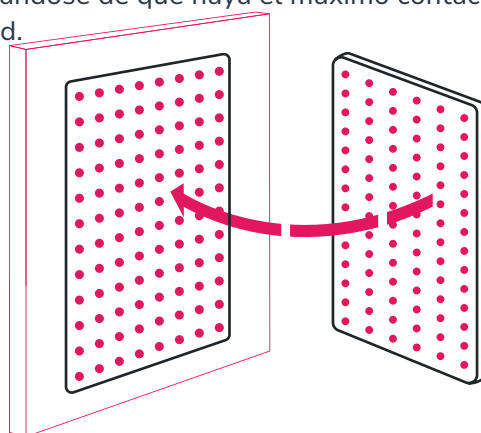

Círculo

Ø 800 x 40 (mm)
Ø 1000 x 40 (mm)
Ø 1200 x 40 (mm)
Ø 800 x 25 (mm)
Ø 1000 x 25 (mm)
Ø 1200 x 25 (mm)

Instalación

MuffleWall está diseñado para una fácil instalación en tres sencillos pasos. Antes de la instalación, asegúrese de que la superficie destinada a la aplicación esté completamente limpia y seca. Los paneles se pueden aplicar a la mayoría de superficies, incluidos hormigón, placas de yeso y bloques, siempre que sean estables. En el lugar de aplicación se debe retirar el papel pintado, raspar la pintura brillante y aplicar la pintura de emulsión con un pincel duro.

Paso 1:

Tire suavemente de los bordes del panel sobre el área de instalación deseada. Luego, fije la cantidad adecuada de clips de forma correcta y segura con tornillos.

Paso 2:

Rocíe adhesivo de contacto verticalmente sobre la parte posterior del panel y horizontalmente sobre la superficie de instalación deseada.

Paso 3:

Después de esperar a que se seque el pegamento (de 2 a 5 minutos a 75 °F), alinee con cuidado el panel sobre el área marcada y presione suavemente para que las puntas del clip se enganchen en el panel. Una vez que esté seguro de que el panel está colocado correctamente, presiónelo firmemente por toda la superficie, asegurándose de que haya el máximo contacto con la pared.