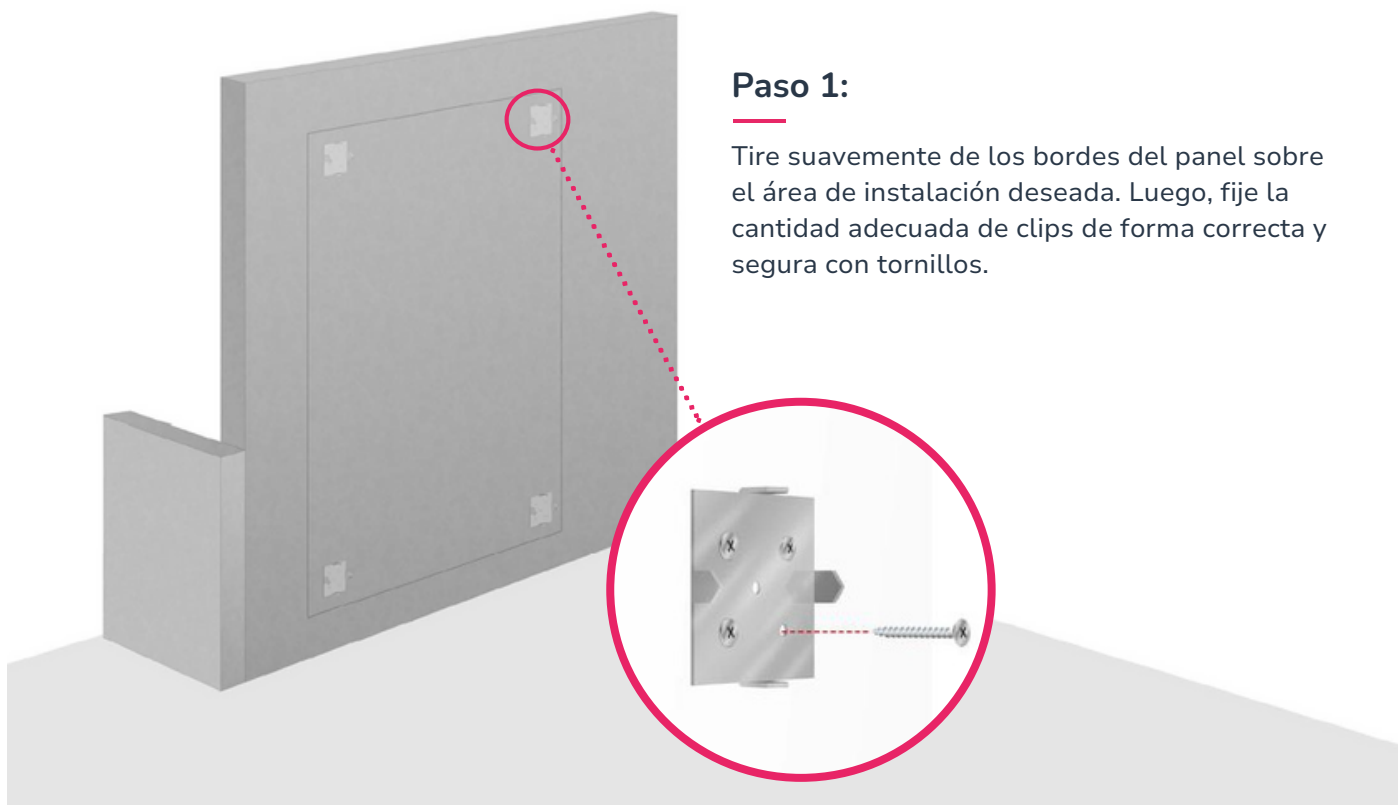

Dimensiones del producto

MuffleWall está disponible en varios tamaños y tres formas estándar: rectángulo, círculo y cuadrado. El cartel se puede ajustar en forma y tamaño para adaptarlo a sus necesidades. Para solicitudes individuales, comuníquese con un miembro del equipo de ventas.

Círculo

Ø 800 x 40 (mm)
Ø 1000 x 40 (mm)
Ø 1200 x 40 (mm)
Ø 800 x 25 (mm)
Ø 1000 x 25 (mm)
Ø 1200 x 25 (mm)

Instalación

MuffleWall está diseñado para una fácil instalación en tres sencillos pasos. Antes de la instalación, asegúrese de que la superficie destinada a la aplicación esté completamente limpia y seca. Los paneles se pueden aplicar a la mayoría de superficies, incluidos hormigón, placas de yeso y bloques, siempre que sean estables. En el lugar de aplicación se debe retirar el papel pintado, raspar la pintura brillante y aplicar la pintura de emulsión con un pincel duro.

Paso 1:

Tire suavemente de los bordes del panel sobre el área de instalación deseada. Luego, fije la cantidad adecuada de clips de forma correcta y segura con tornillos.

Paso 2:

Rocíe adhesivo de contacto verticalmente sobre la parte posterior del panel y horizontalmente sobre la superficie de instalación deseada.