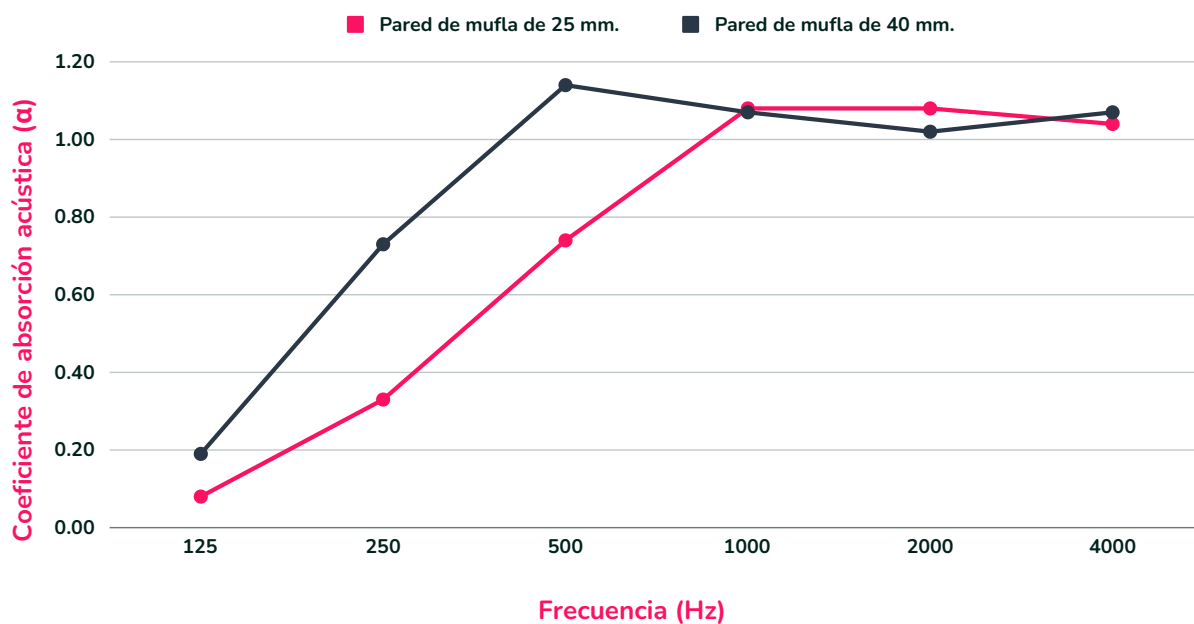

Absorción acústica de pared de mufla | Coeficiente de reducción de ruido hasta "Clase A" | 0,80-1,00

Tabla de coeficientes de absorción de MuffleWall

Frecuencia (Hz)	125	250	500	1000	2000	4000	NRC	Clase de absorción
Pared de mufla de 25 mm.	0,08	0,33	0,74	1,08	1,08	1,04	0,80	C
Pared de mufla de 40 mm.	0,19	0,73	1,14	1,07	1,02	1,07	1H00	A

Dimensiones del producto

MuffleWall está disponible en varios tamaños y tres formas estándar: rectángulo, círculo y cuadrado. El cartel se puede ajustar en forma y tamaño para adaptarlo a sus necesidades. Para solicitudes individuales, comuníquese con un miembro del equipo de ventas.